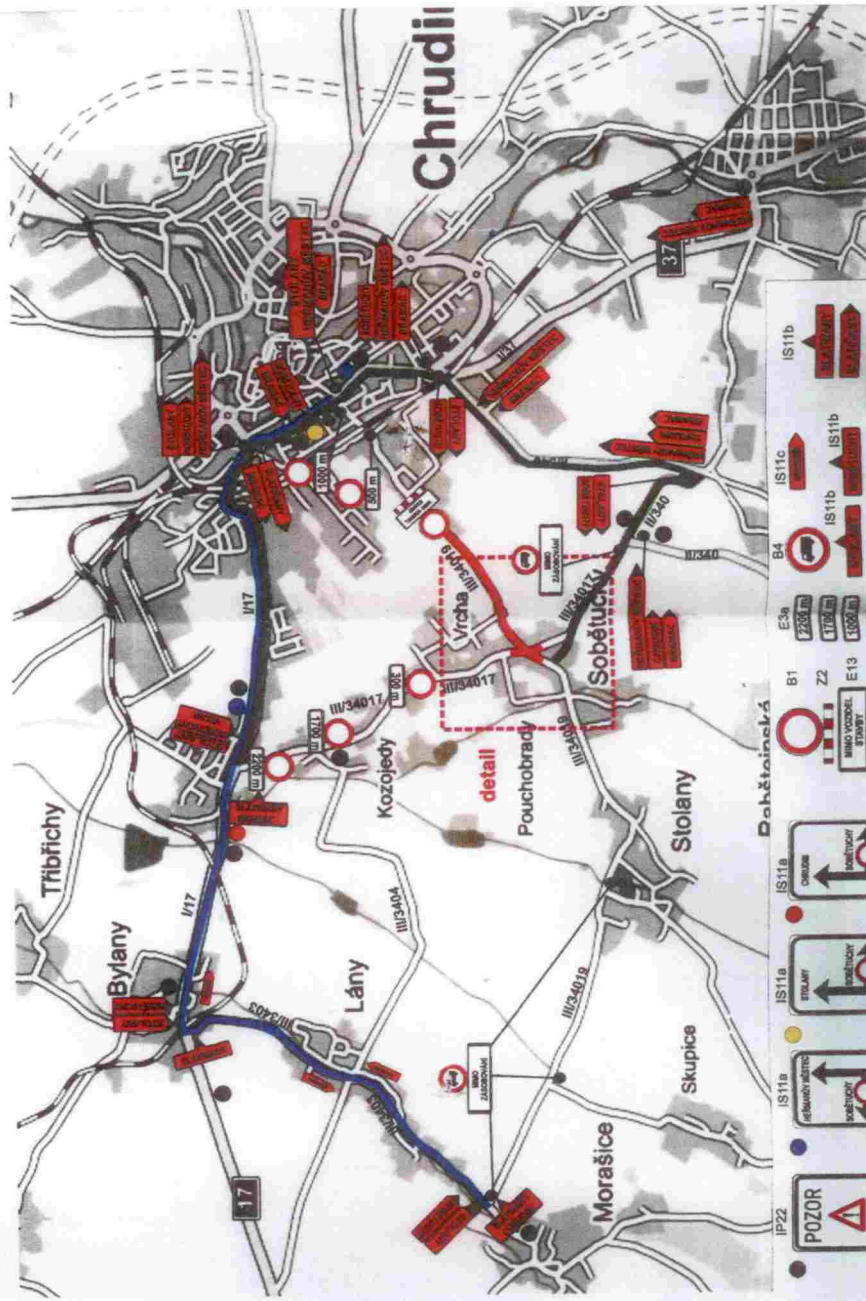

OPRAVA SILNICE III/34019 CHRUDIM - STOLANY 1. ETAPA
 termín : 14.9. - 11.10.2015

detail